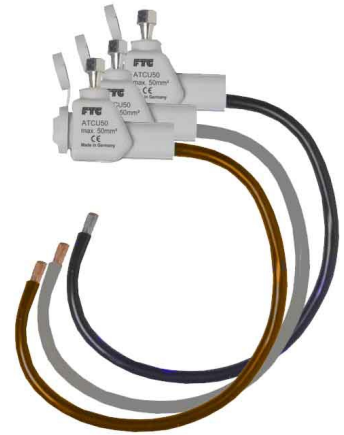

PRODUKTDATABLAD 1204148

Produkt:	PISK AL-CU 25/50mm ² 35cm 3P
EI-nummer:	1204148
EAN:	7071799003889
Produsent:	FTG GmbH
ETIM-klasse:	EC001062

Produktbeskrivelse:

Klemmeskrue knekker ved riktig moment. 12-13Nm
Skrue knekker med riktig moment ca. 12-13Nm
50mm² kabel behøver ikke å avmantles ved tilkobling.
25mm² kabel skal IKKE avmantles ved tilkobling.
Når kabel avmantles anbefales det å benytte kontaktfett ved tilkobling.

Spesifikasjoner

Nominellt tverrsnitt hovedleder, SE	25 - 50 mm ²
Nominellt tverrsnitt hovedleder, SM	25 - 50 mm ²
Nominellt tverrsnitt avgreningsleder, SE/RE	16 - 16 mm ²
Nominellt tverrsnitt avgreningsleder, SM/RM	16 - 16 mm ²
Materiale hovedleder	Aluminium/kobber
Materiale avgreningsleder	Kobber
Klemme isolert	Ja
Klemmekanalåpning hovedleder	Aåen en side
Klemmekanalåpning avgreningsleder	Lukket
Overflatebeskyttelse	Fortinnet
Forbindelsestype	Bryteboltforbindelse IPC
Vekt (g)	345